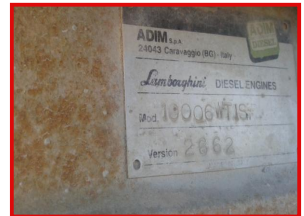

## generator lamborghini

**£POA**

good order,60 kva